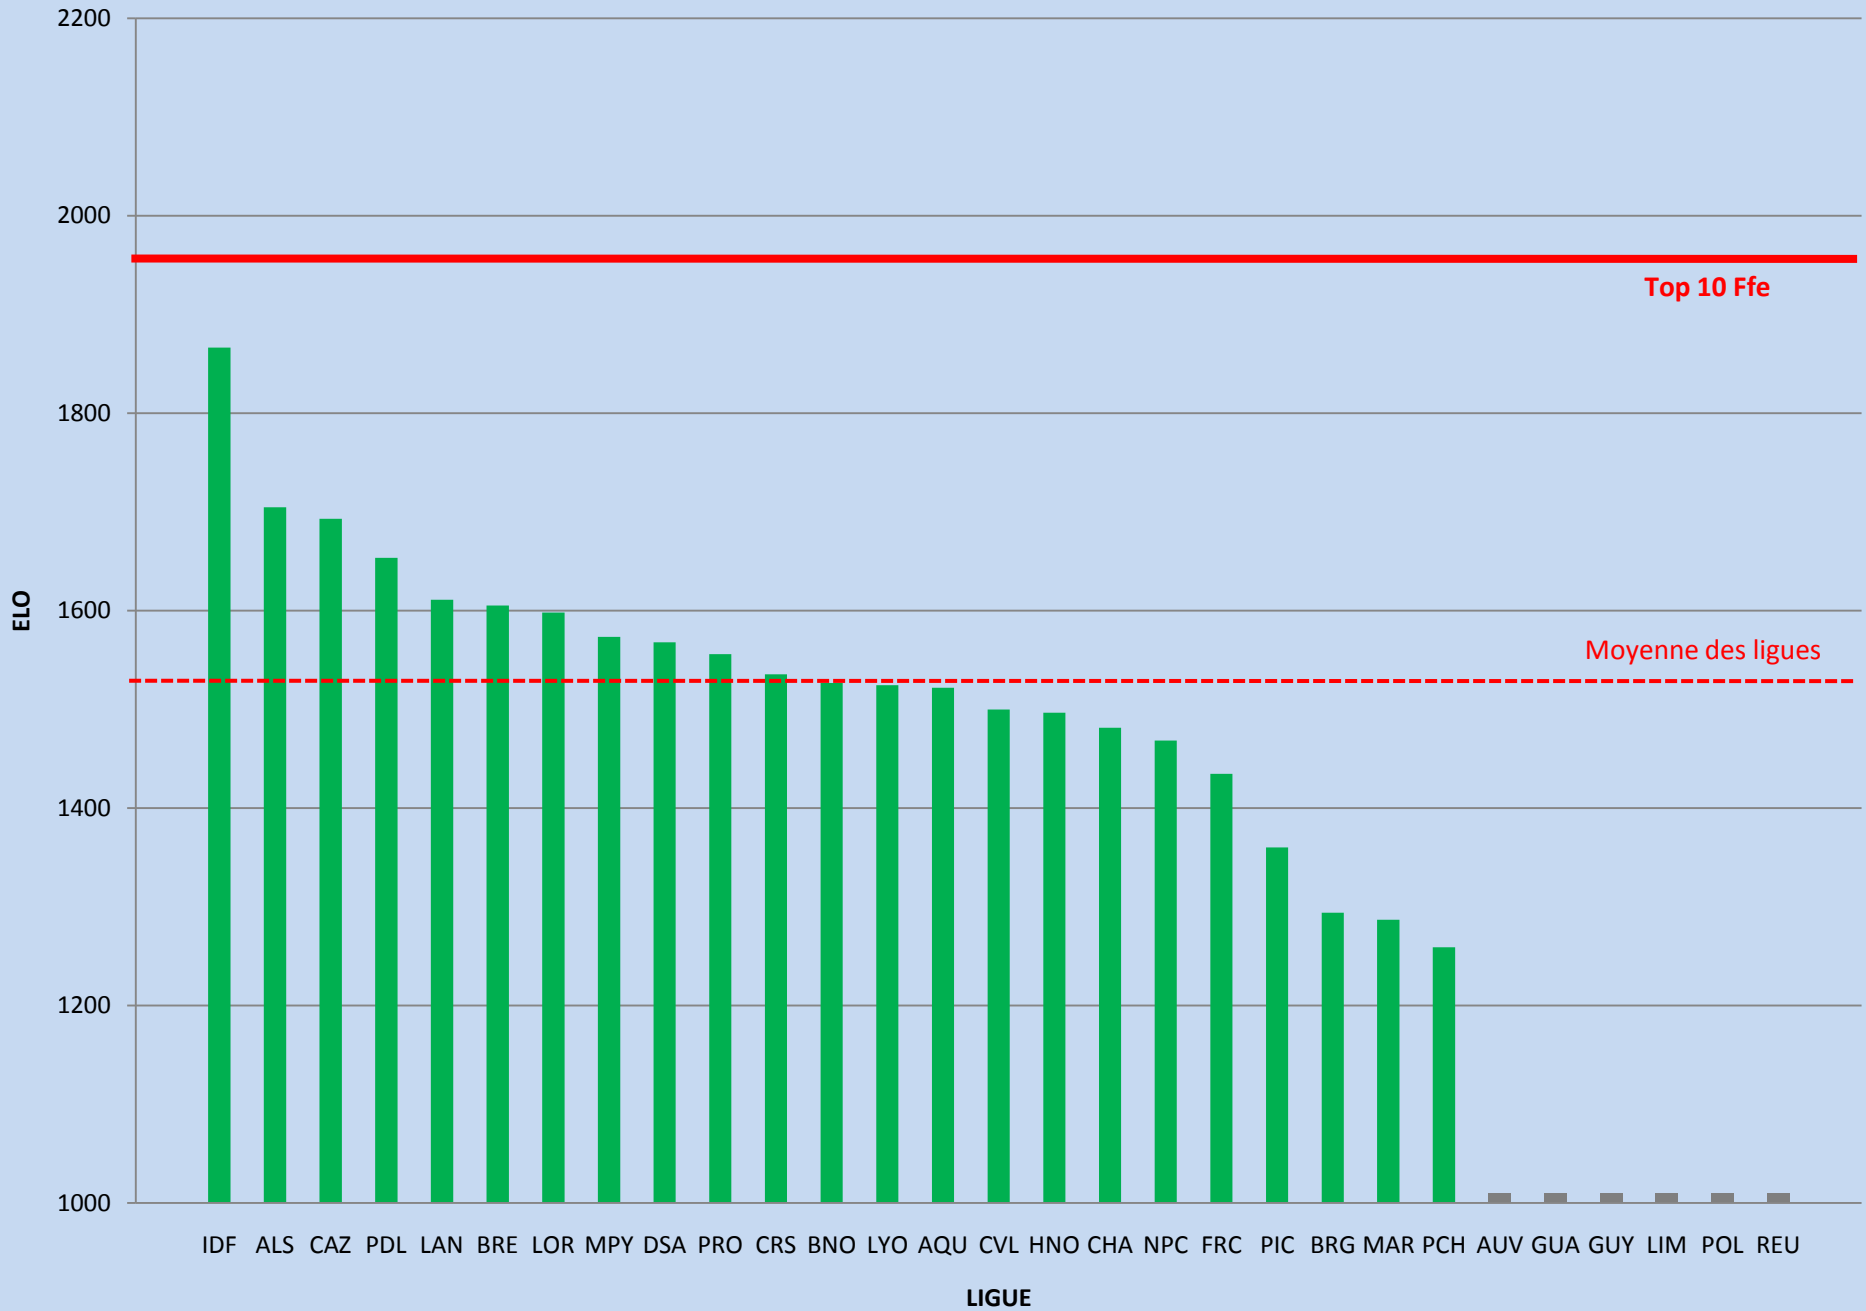

Top 10 Ligue - Toutes Catégories

Top 10 Ligue - Vétérans

Top 10 Ligue - Seniors

Top 10 Ligue - Juniors

Top 10 Ligue - Cadets

Top 10 Ligue - Minimés

Top 10 Ligue - Benjamins

Top 10 Ligue - Pupilles

Top 10 Ligue - Poussins

Top 10 Ligue - Petits-Poussins

Top 10 Ligue - Féminines

Top 10 Ligue - < 20 ans

Top 10 Ligue - < 18 ans

Top 10 Ligue - < 16 ans

Top 10 Ligue - < 14 ans

Top 10 Ligue - < 12 ans

Top 10 Ligue - < 10 ans