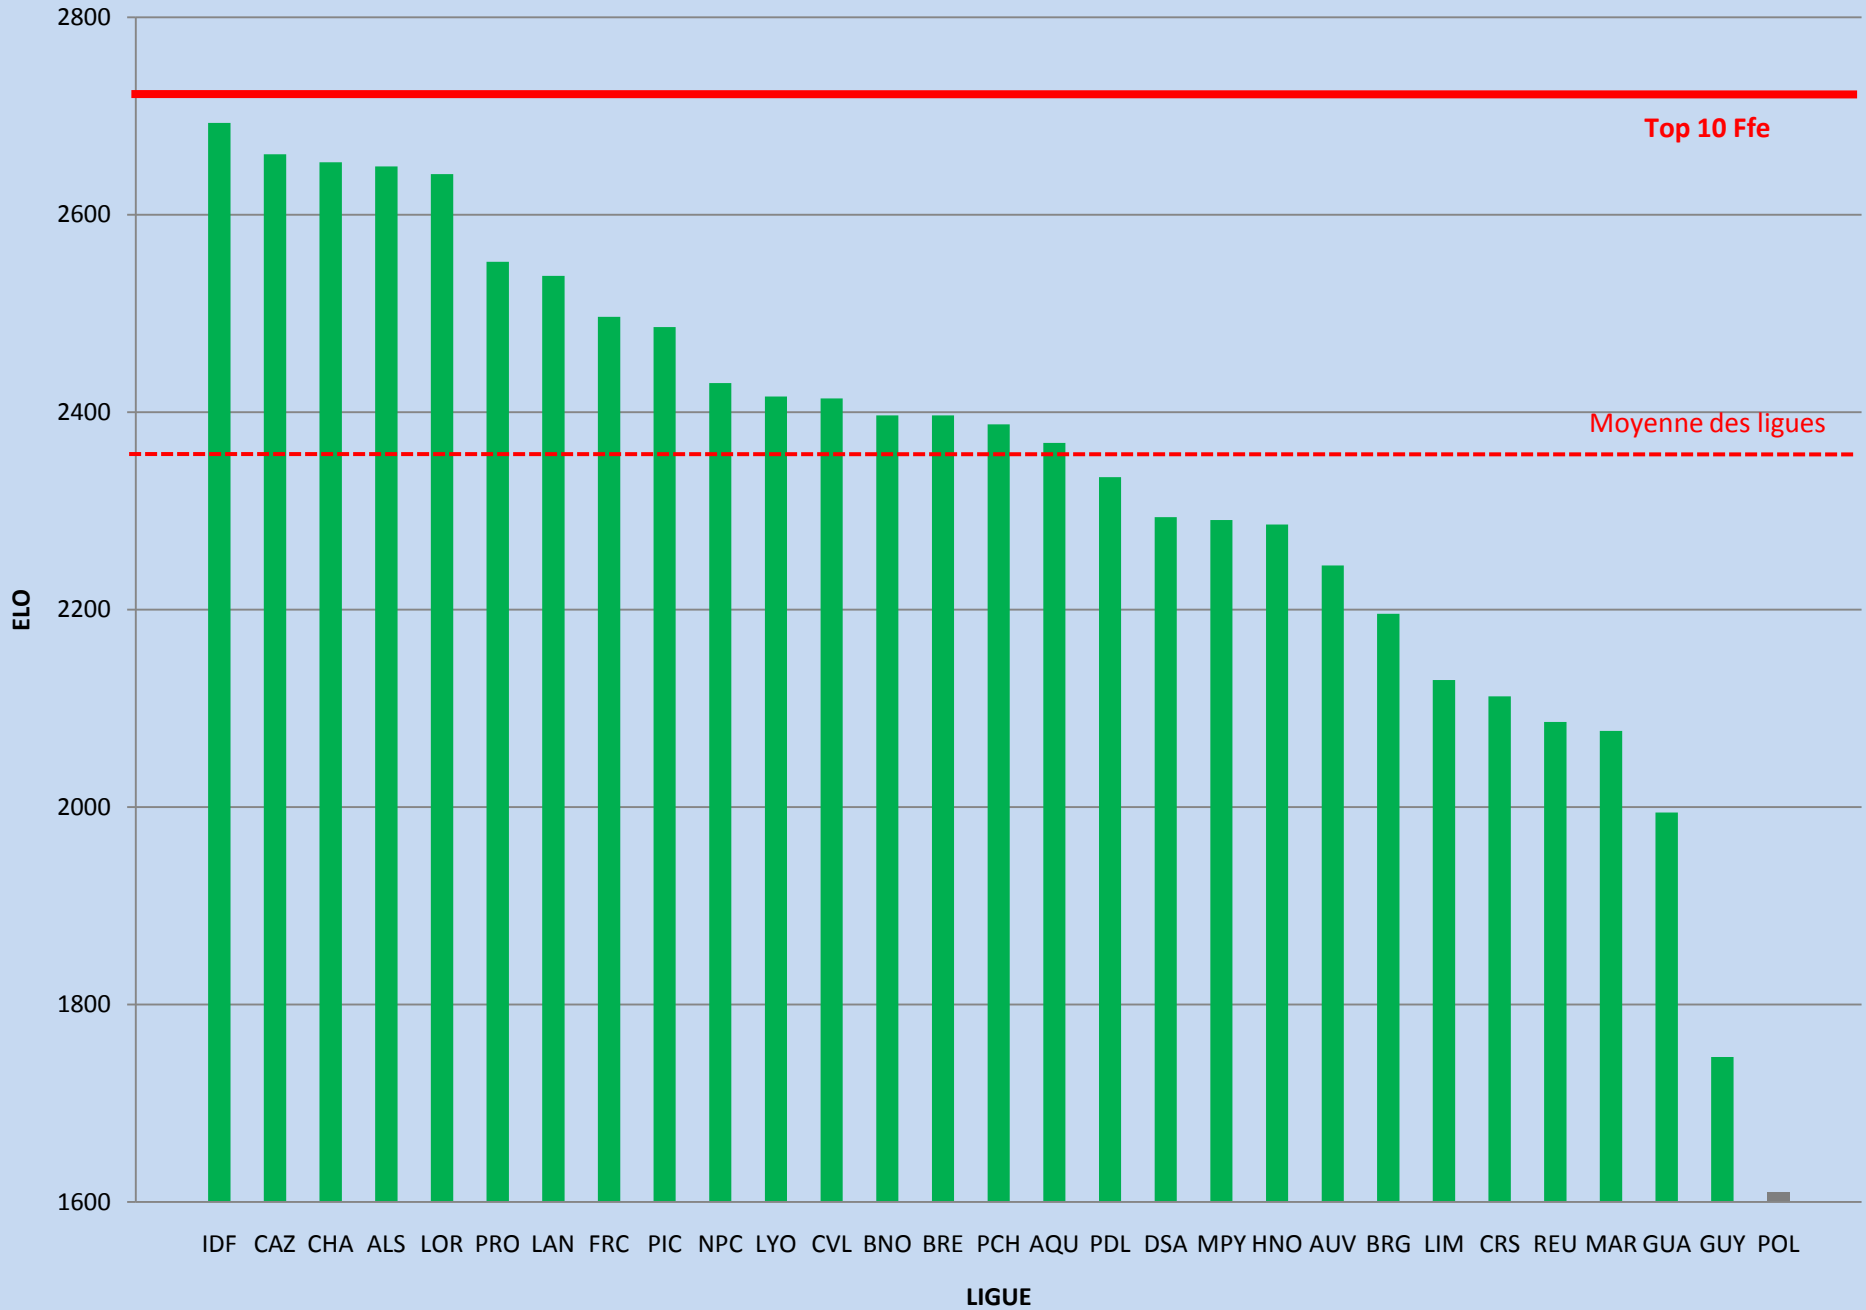

Top 10 Ligue - Toutes Catégories

Top 10 Ligue - Vétérans

Top 10 Ligue - Seniors

Top 10 Ligue - Juniors

Top 10 Ligue - Cadets

Top 10 Ligue - Minimés

Top 10 Ligue - Benjamins

Top 10 Ligue - Pupilles

Top 10 Ligue - Poussins

Top 10 Ligue - Petits-Poussins

Top 10 Ligue - Féminines

Top 10 Ligue - < 20 ans

Top 10 Ligue - < 18 ans

Top 10 Ligue - < 16 ans

Top 10 Ligue - < 14 ans

Top 10 Ligue - < 12 ans

Top 10 Ligue - < 10 ans