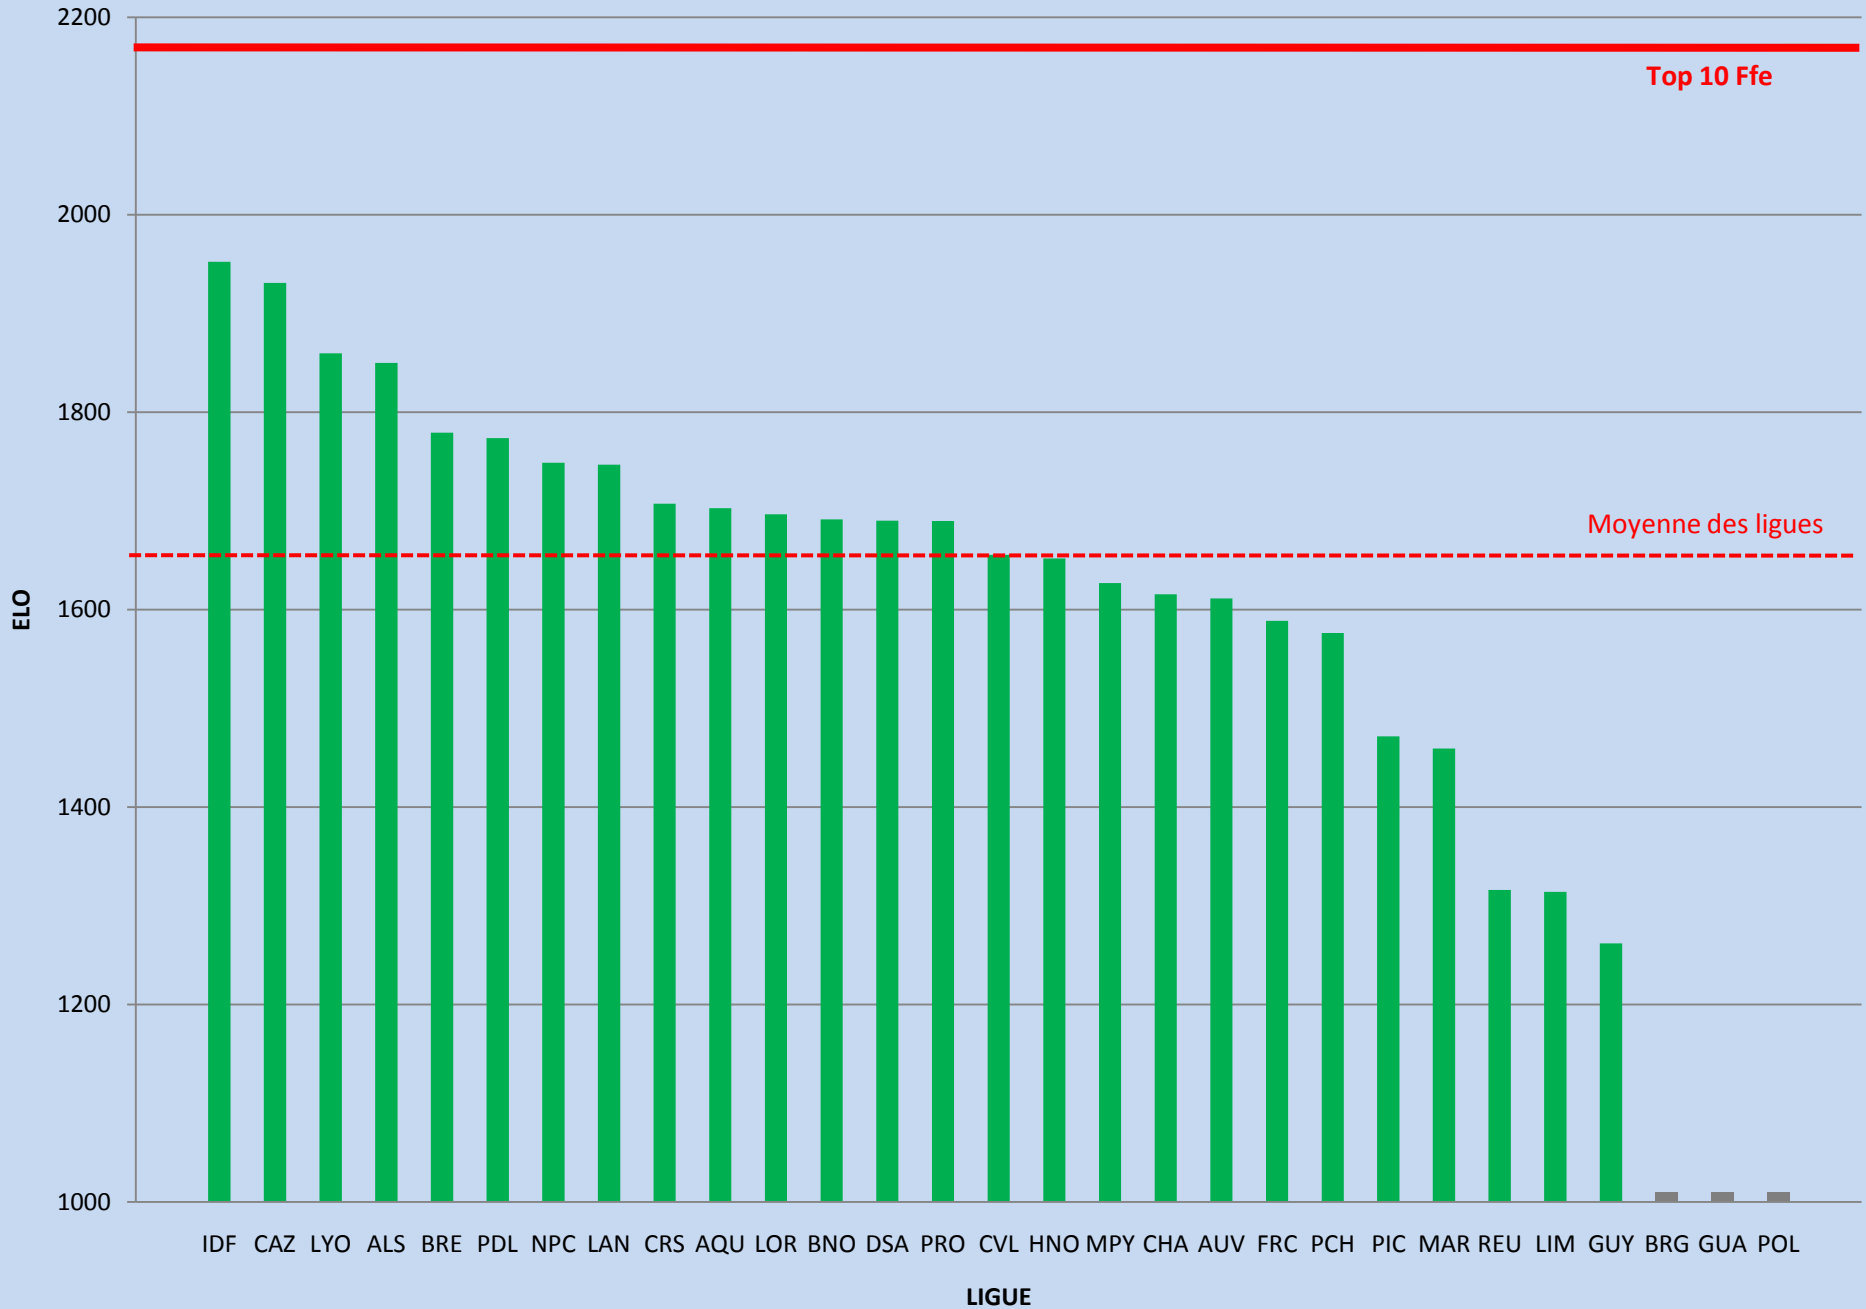

Top 10 Ligue - Toutes Catégories

Top 10 Ligue - Vétérans

Top 10 Ligue - Seniors

Top 10 Ligue - Juniors

Top 10 Ligue - Cadets

Top 10 Ligue - Minimés

Top 10 Ligue - Benjamins

Top 10 Ligue - Pupilles

Top 10 Ligue - Poussins

Top 10 Ligue - Petits-Poussins

Top 10 Ligue - Féminines

Top 10 Ligue - < 20 ans

Top 10 Ligue - < 18 ans

Top 10 Ligue - < 16 ans

Top 10 Ligue - < 14 ans

Top 10 Ligue - < 12 ans

Top 10 Ligue - < 10 ans