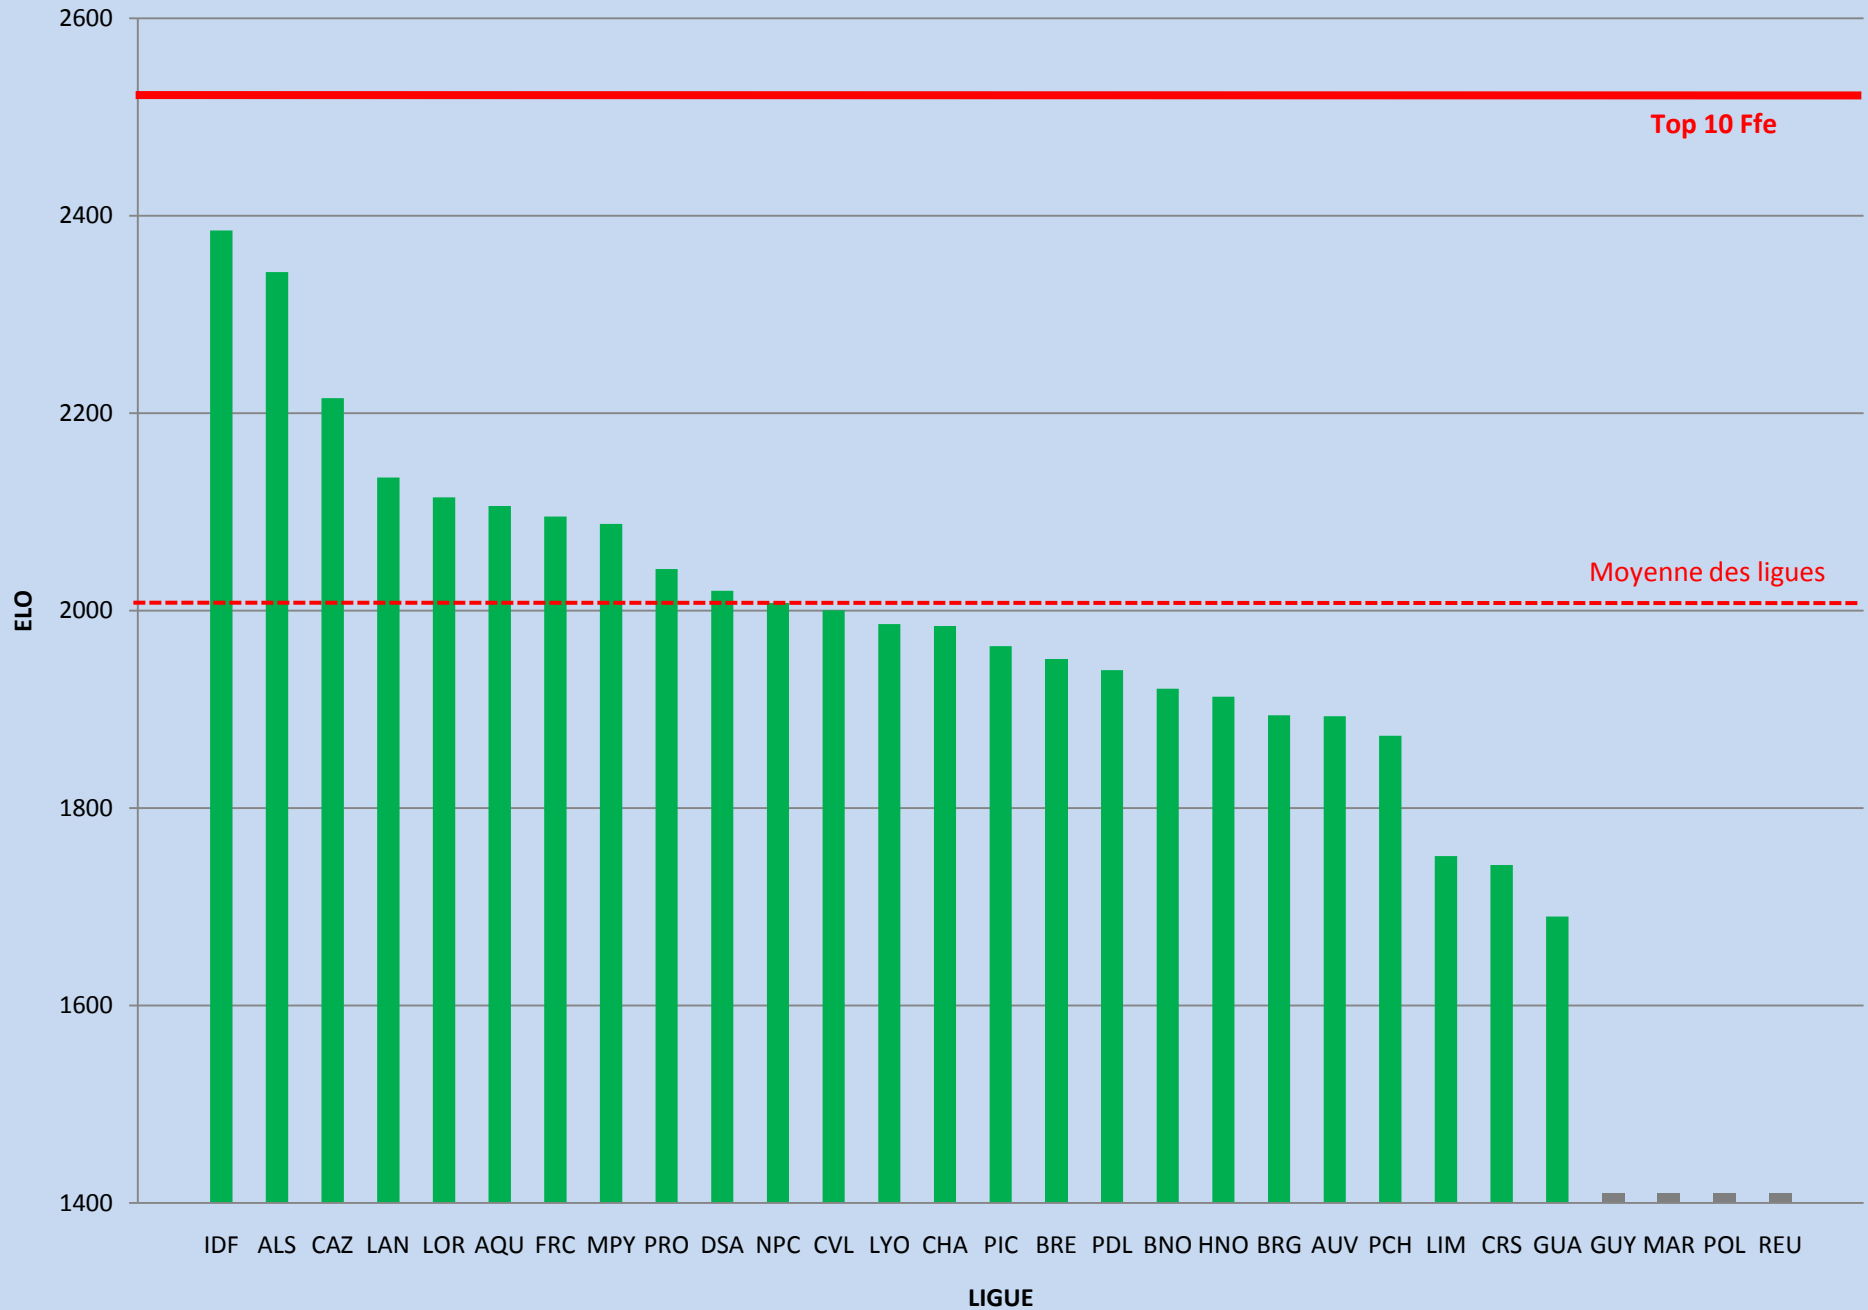

Top 10 Ligue - Toutes Catégories

Top 10 Ligue - Vétérans

Top 10 Ligue - Seniors

Top 10 Ligue - Juniors

Top 10 Ligue - Cadets

Top 10 Ligue - Minimés

Top 10 Ligue - Benjamins

Top 10 Ligue - Pupilles

Top 10 Ligue - Poussins

Top 10 Ligue - Petits-Poussins

Top 10 Ligue - Féminines

Top 10 Ligue - < 20 ans

Top 10 Ligue - < 18 ans

Top 10 Ligue - < 16 ans

Top 10 Ligue - < 14 ans

Top 10 Ligue - < 12 ans

Top 10 Ligue - < 10 ans