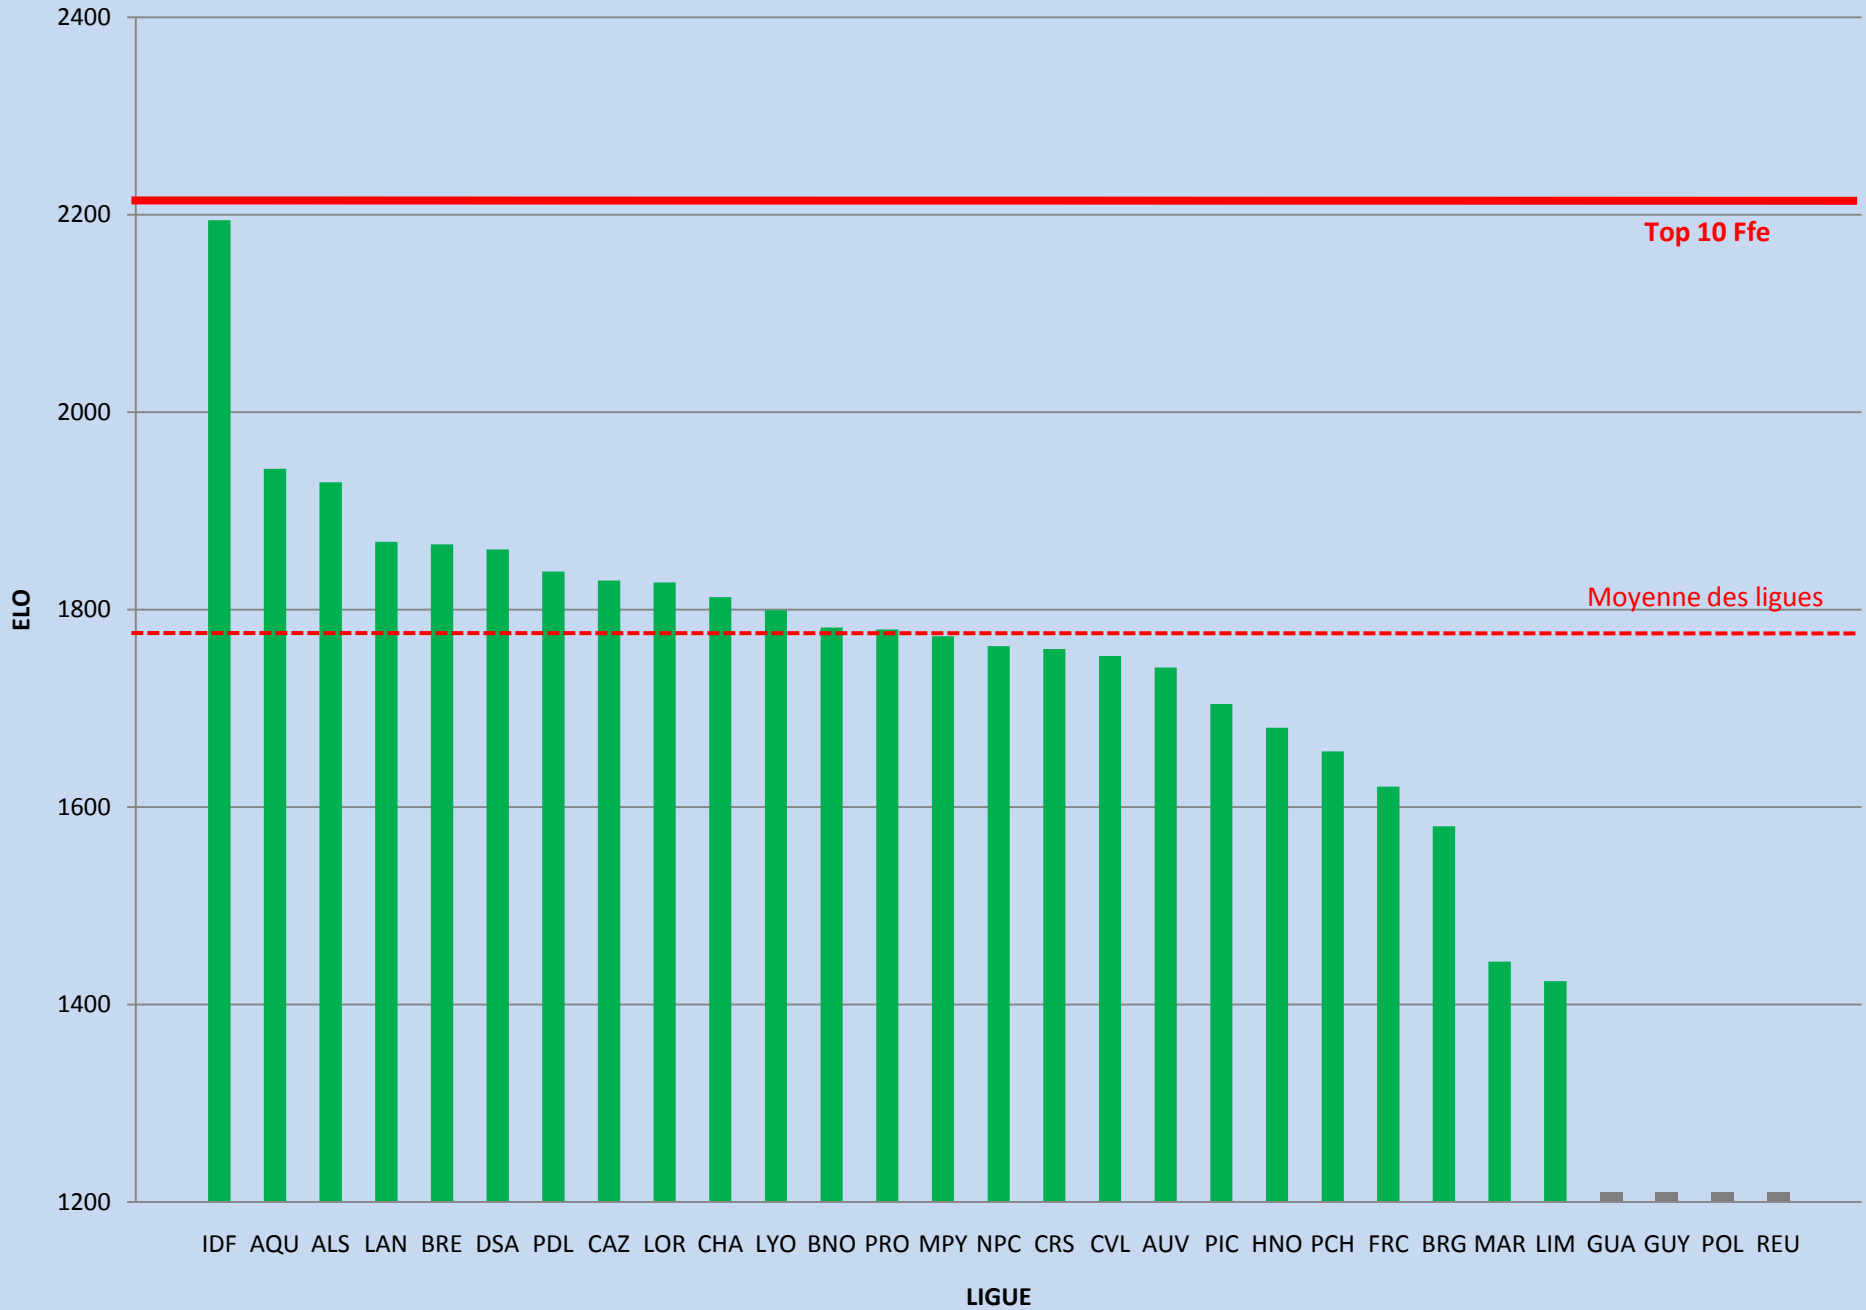

Top 10 Ligue - Toutes Catégories

Top 10 Ligue - Vétérans

Top 10 Ligue - Seniors

Top 10 Ligue - Juniors

Top 10 Ligue - Cadets

Top 10 Ligue - Minimés

Top 10 Ligue - Benjamins

Top 10 Ligue - Pupilles

Top 10 Ligue - Poussins

Top 10 Ligue - Petits-Poussins

Top 10 Ligue - Féminines

Top 10 Ligue - < 20 ans

Top 10 Ligue - < 18 ans

Top 10 Ligue - < 16 ans

Top 10 Ligue - < 14 ans

Top 10 Ligue - < 12 ans

Top 10 Ligue - < 10 ans