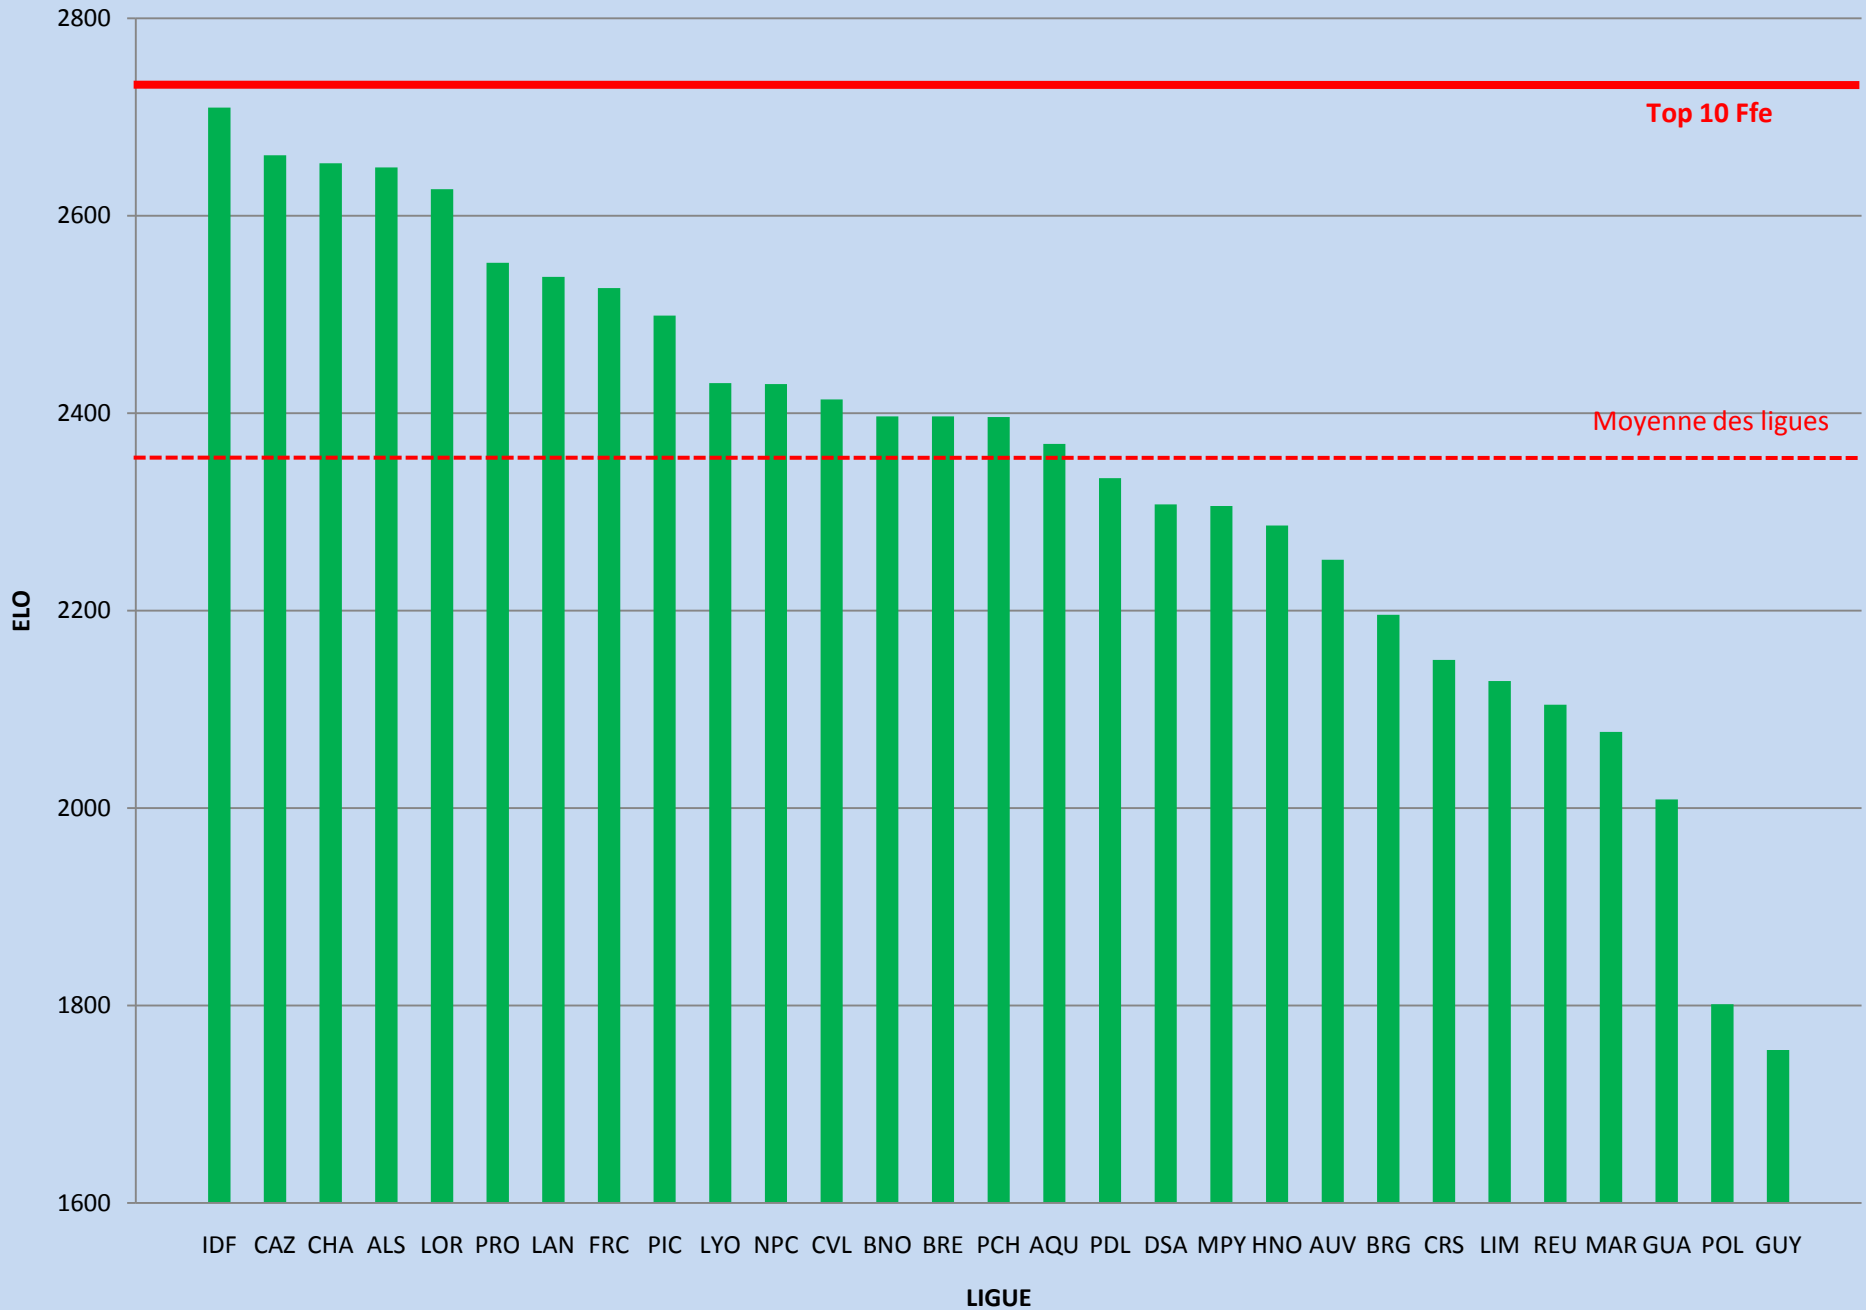

Top 10 Ligue - Toutes Catégories

Top 10 Ligue - Vétérans

Top 10 Ligue - Seniors

Top 10 Ligue - Juniors

Top 10 Ligue - Cadets

Top 10 Ligue - Minimés

Top 10 Ligue - Benjamins

Top 10 Ligue - Pupilles

Top 10 Ligue - Poussins

Top 10 Ligue - Petits-Poussins

Top 10 Ligue - Féminines

Top 10 Ligue - < 20 ans

Top 10 Ligue - < 18 ans

Top 10 Ligue - < 16 ans

Top 10 Ligue - < 14 ans

Top 10 Ligue - < 12 ans

Top 10 Ligue - < 10 ans